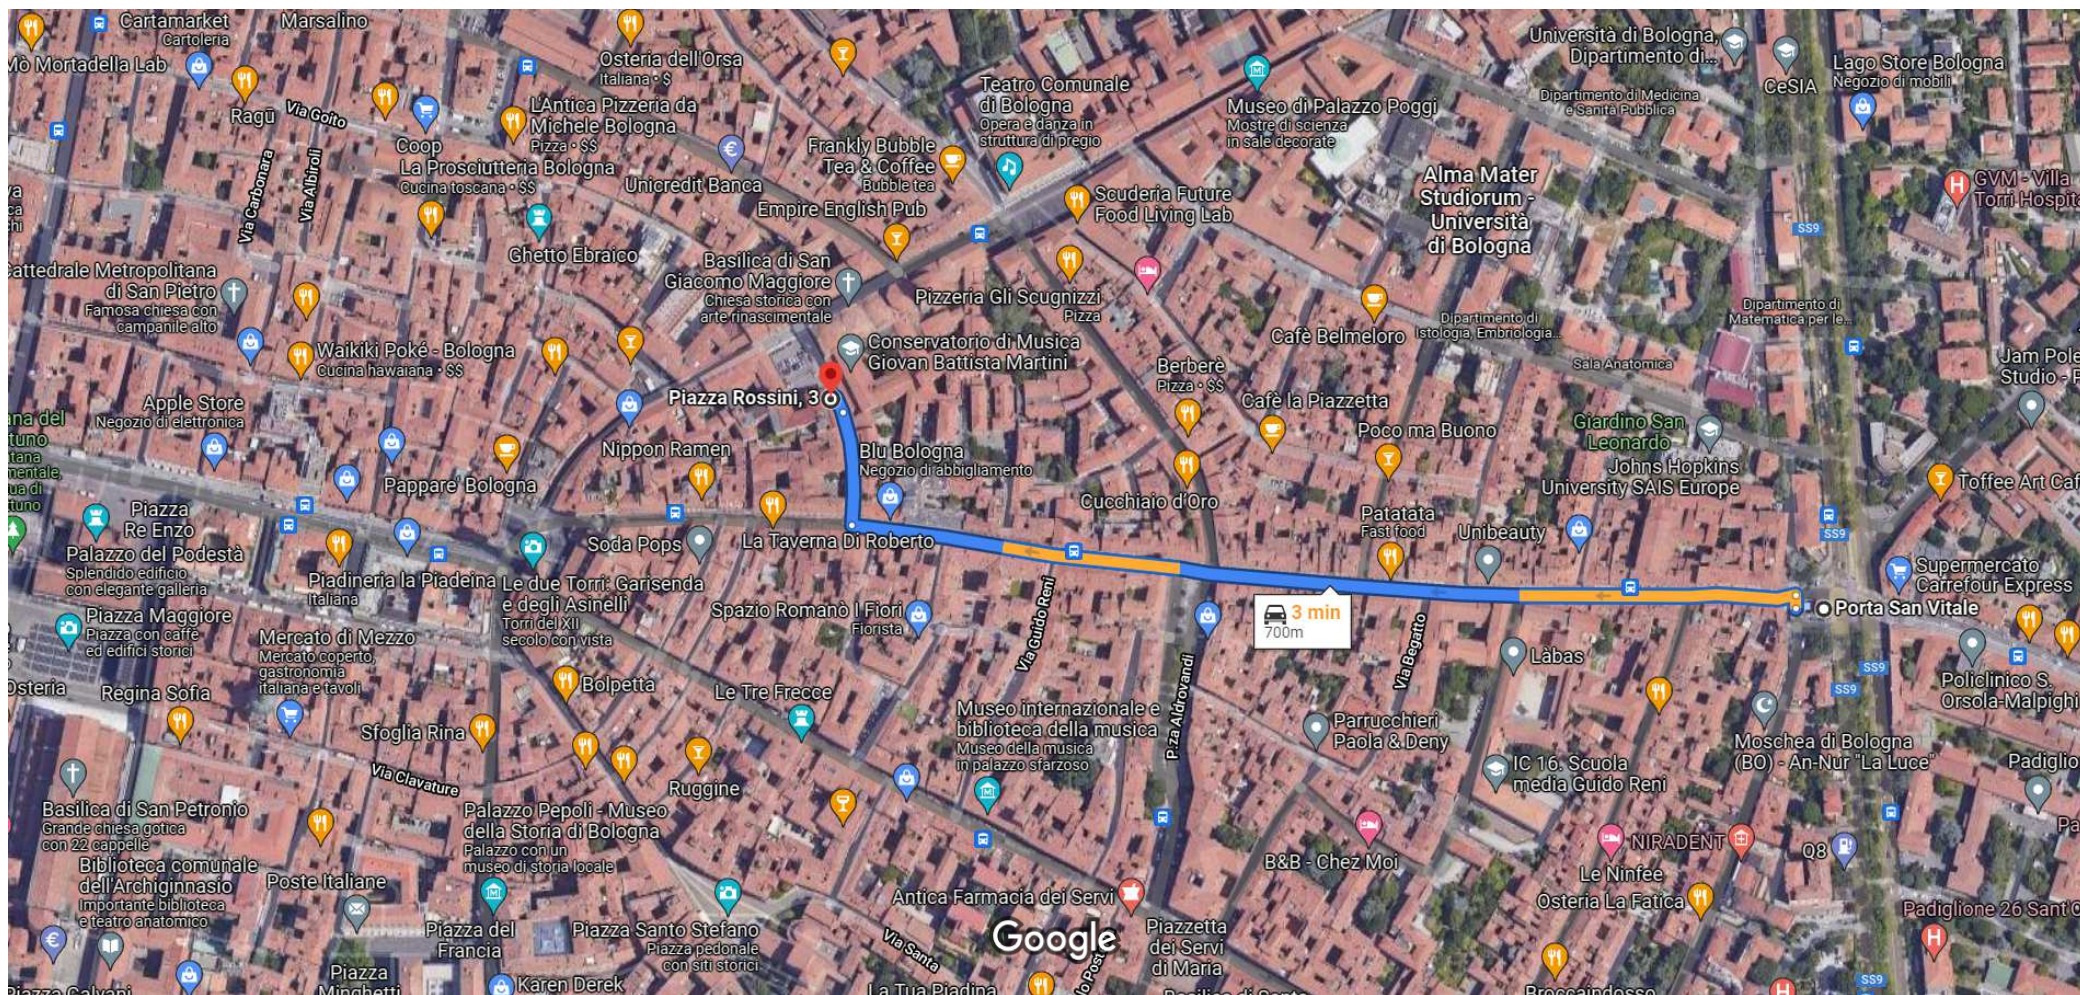

da Porta San Vitale a Piazza Rossini, 3, 40125 Bologna BO

In auto 700 m, 3 min

Immagini ©2021 Maxar Technologies, Dati cartografici ©2021 50 m

tramite Via S. Vitale

3 min

Percorso più veloce, nonostante il traffico abituale

700 m